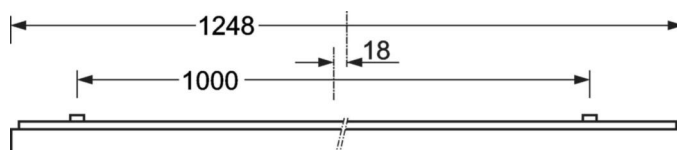

DEEP-LINK

<https://www.regiolum.de/ru/article/65713056170>

Ссылка	LED 3200lm 830
ηLB	100 %
Φ ↓/↑	100 % / 0 %
UGR поп./вдоль дисплей	18.4 / 18.7
	65° < 3000cd/m²

Механика

цвет корпуса	белый стандартный для электротехники RAL 9016
размеры (LxWxH/DxH)	1248mm x 239mm x 62mm
вес (нетто)	5.1kg
Кабельный ввод КЕ (X/Y)	0mm/0mm
Вид монтажа	Потолочная одиночная установка, Монтаж потолочных магистралей

размеры

L	1248 mm	Длина
B	239 mm	Ширина
H	62 mm	Высота
A1	1000 mm	Расстояние между точками крепежа при одиночной установке
A3	248 mm	Расстояние между точками крепежа между светильниками в световой п
A4	125 mm	Расстояние между точками крепежа (ширина)
X	0 mm	Расстояние от ввода проводов до середины светильника по оси X (вдо
Y	0 mm	Расстояние от ввода проводов до середины светильника по оси Y (поп