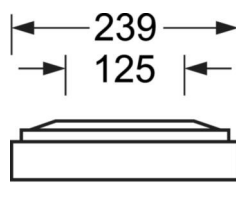

DEEP-LINK

<https://www.regiolum.de/ru/article/65713056170>

Ссылка	LED 3200lm 830
ηLB	100 %
Φ ↓/↑	100 % / 0 %
UGR поп./вдоль дисплей	18.4 / 18.7
	65° < 3000cd/m²

Механика

цвет корпуса	белый стандартный для электротехники RAL 9016
размеры (LxWxH/DxH)	1248mm x 239mm x 62mm
вес (нетто)	5.1kg
Кабельный ввод КЕ (X/Y)	0mm/0mm
Вид монтажа	Потолочная одиночная установка, Монтаж потолочных магистралей

размеры

L	1248 mm	Длина
B	239 mm	Ширина
H	62 mm	Высота
A1	1000 mm	Расстояние между точками крепежа при одиночной установке
A3	248 mm	Расстояние между точками крепежа между светильниками в световой п
A4	125 mm	Расстояние между точками крепежа (ширина)
X	0 mm	Расстояние от ввода проводов до середины светильника по оси X (вдо
Y	0 mm	Расстояние от ввода проводов до середины светильника по оси Y (поп